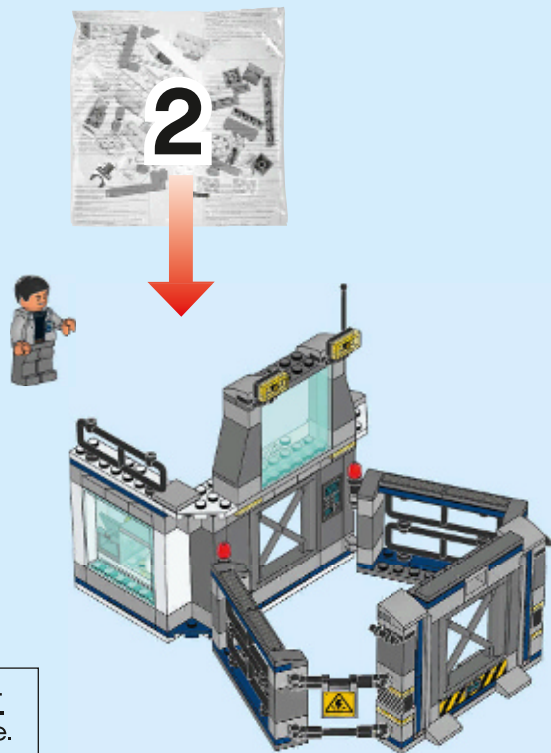

75927

 [LEGO.com/jurassicworld](https://www.LEGO.com/jurassicworld)

WARNING: CHOKING HAZARD.
Toy contains small parts and a small ball.
Not for children under 3 years.

AVERTISSEMENT : RISQUE D'ÉTOUFFEMENT.
Le jouet contient des petites pièces ainsi qu'une petite boule.
Il ne convient pas aux enfants de moins de 3 ans.